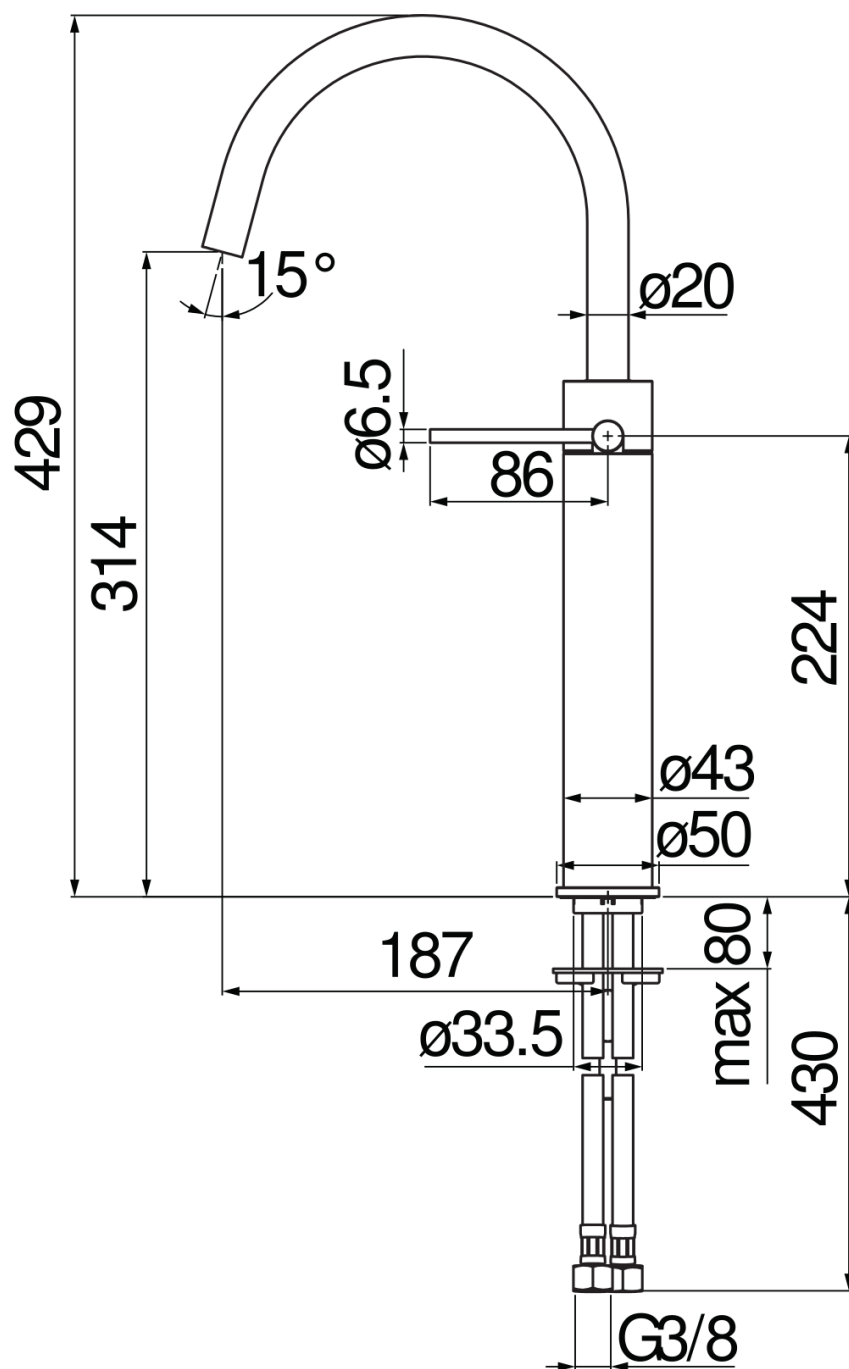

SPECIFICHE

Monocomando a bacinella

Warm honey PVD

Aeratore anticalcare M 18 x 1, portata 5 l/min

Bocca girevole

Senza scarico, flessibili inox ø 3/8"

Limitatore di energia con apertura in acqua fredda

Imballo: 56,5 x 29 x 7,1 cm / 0,011633 m³

DIAGRAMMA DI PORTATA: ACQUA CALDA/FREDDA

DIAGRAMMA DI PORTATA: ACQUA MISCELATA